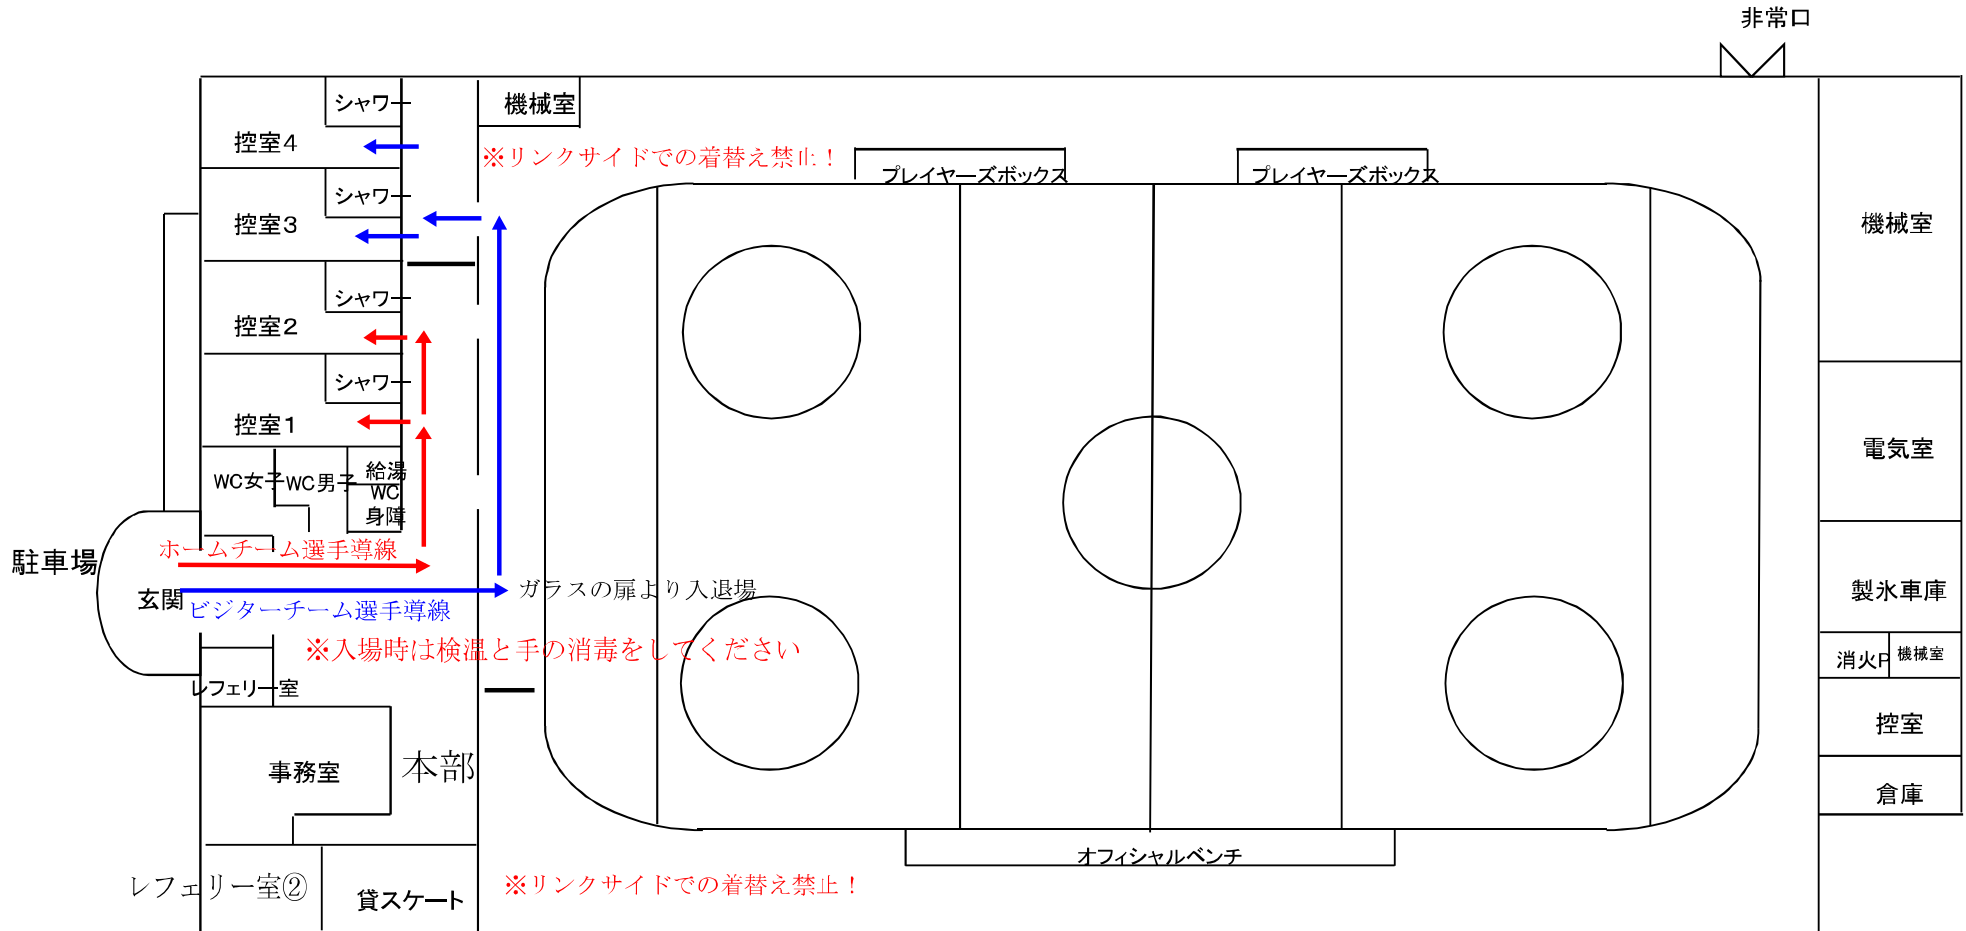

選手入退場時の動き

試合中の動き