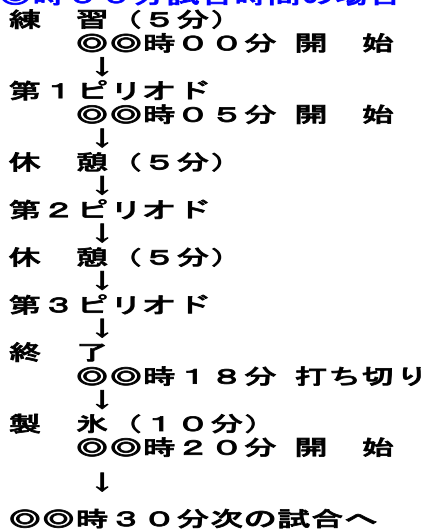

平成 3 0 年 度 中 学 校 交 流 試 合 日 程

	試合時間	控室	対戦カード	控室	オフィシャル	審判
8月10日	① 9:00 ~ 10:30	6	釧路合同 vs 全十勝B	3	全十勝B	札幌合同 全十勝A
	② 10:30 ~ 12:00	5	札幌合同 vs 全十勝A	2	全十勝A	釧路合同 全十勝B
	③ 12:00 ~ 13:30	4	景雲中学校 vs 埼玉栄中学校	3	埼玉栄中学校	鳥取中学校 全十勝C
	④ 13:30 ~ 15:00	6	鳥取中学校 vs 全十勝C	1	全十勝C	景雲中学校 埼玉栄中学校
	⑤ 15:00 ~ 16:30	5	釧路合同 vs 全十勝A	2	釧路合同	札幌合同 全十勝B
	⑥ 16:30 ~ 18:00	4	札幌合同 vs 全十勝B	3	札幌合同	釧路合同 全十勝A
	⑦ 18:00 ~ 19:30	6	景雲中学校 vs 全十勝C	1	景雲中学校	鳥取中学校 埼玉栄中学校
	⑧ 19:30 ~ 21:00	5	鳥取中学校 vs 埼玉栄中学校	3	鳥取中学校	景雲中学校 全十勝C
8月11日	① 9:00 ~ 10:30	6	釧路合同 vs 苫小牧A	3	釧路合同	札幌合同 苫小牧B
	② 10:30 ~ 12:00	5	札幌合同 vs 苫小牧B	2	札幌合同	釧路合同 苫小牧A
	③ 12:00 ~ 13:30	4	景雲中学校 vs 苫小牧C	1	景雲中学校	鳥取中学校 苫小牧D
	④ 13:30 ~ 15:00	6	鳥取中学校 vs 苫小牧D	3	鳥取中学校	景雲中学校 苫小牧C
	⑤ 15:00 ~ 16:30	5	釧路合同 vs 苫小牧B	2	苫小牧B	札幌合同 苫小牧A
	⑥ 16:30 ~ 18:00	4	札幌合同 vs 苫小牧A	1	苫小牧A	釧路合同 苫小牧B
	⑦ 18:00 ~ 19:30	6	景雲中学校 vs 苫小牧D	3	苫小牧D	鳥取中学校 苫小牧C
	⑧ 19:30 ~ 21:00	5	鳥取中学校 vs 苫小牧C	2	苫小牧C	景雲中学校 苫小牧D
8月12日	① 9:00 ~ 10:30	6	全十勝C vs 苫小牧B	3	苫小牧B	埼玉栄中学校 苫小牧A
	② 10:30 ~ 12:00	5	埼玉栄中学校 vs 苫小牧A	2	苫小牧A	全十勝C 苫小牧B
	③ 12:00 ~ 13:30	4	全十勝A vs 苫小牧D	1	苫小牧D	全十勝B 苫小牧C
	④ 13:30 ~ 15:00	6	全十勝B vs 苫小牧C	3	苫小牧C	全十勝A 苫小牧D
	⑤ 15:00 ~ 16:30	5	埼玉栄中学校 vs 苫小牧B	2	埼玉栄中学校	全十勝C 苫小牧A
	⑥ 16:30 ~ 18:00	4	全十勝C vs 苫小牧A	1	全十勝C	埼玉栄中学校 苫小牧B
	⑦ 18:00 ~ 19:30	6	全十勝B vs 苫小牧D	3	全十勝B	全十勝A 苫小牧C
	⑧ 19:30 ~ 21:00	5	全十勝A vs 苫小牧C	2	全十勝A	全十勝B 苫小牧D

3 試合進行方法 (各試合)

※◎◎時00分試合時間の場合

※◎◎時30分試合時間の場合

※試合時間 (1時間30分)

注: 但し試合時間の中に挨拶の時間も含むので終了2分前で打ち切り

※各ピリオド (ロス込み20分)

※反則については、正味2分で計測する。(ストップウォッチにて)

※試合終了後の製氷作業でのゴールの移動は