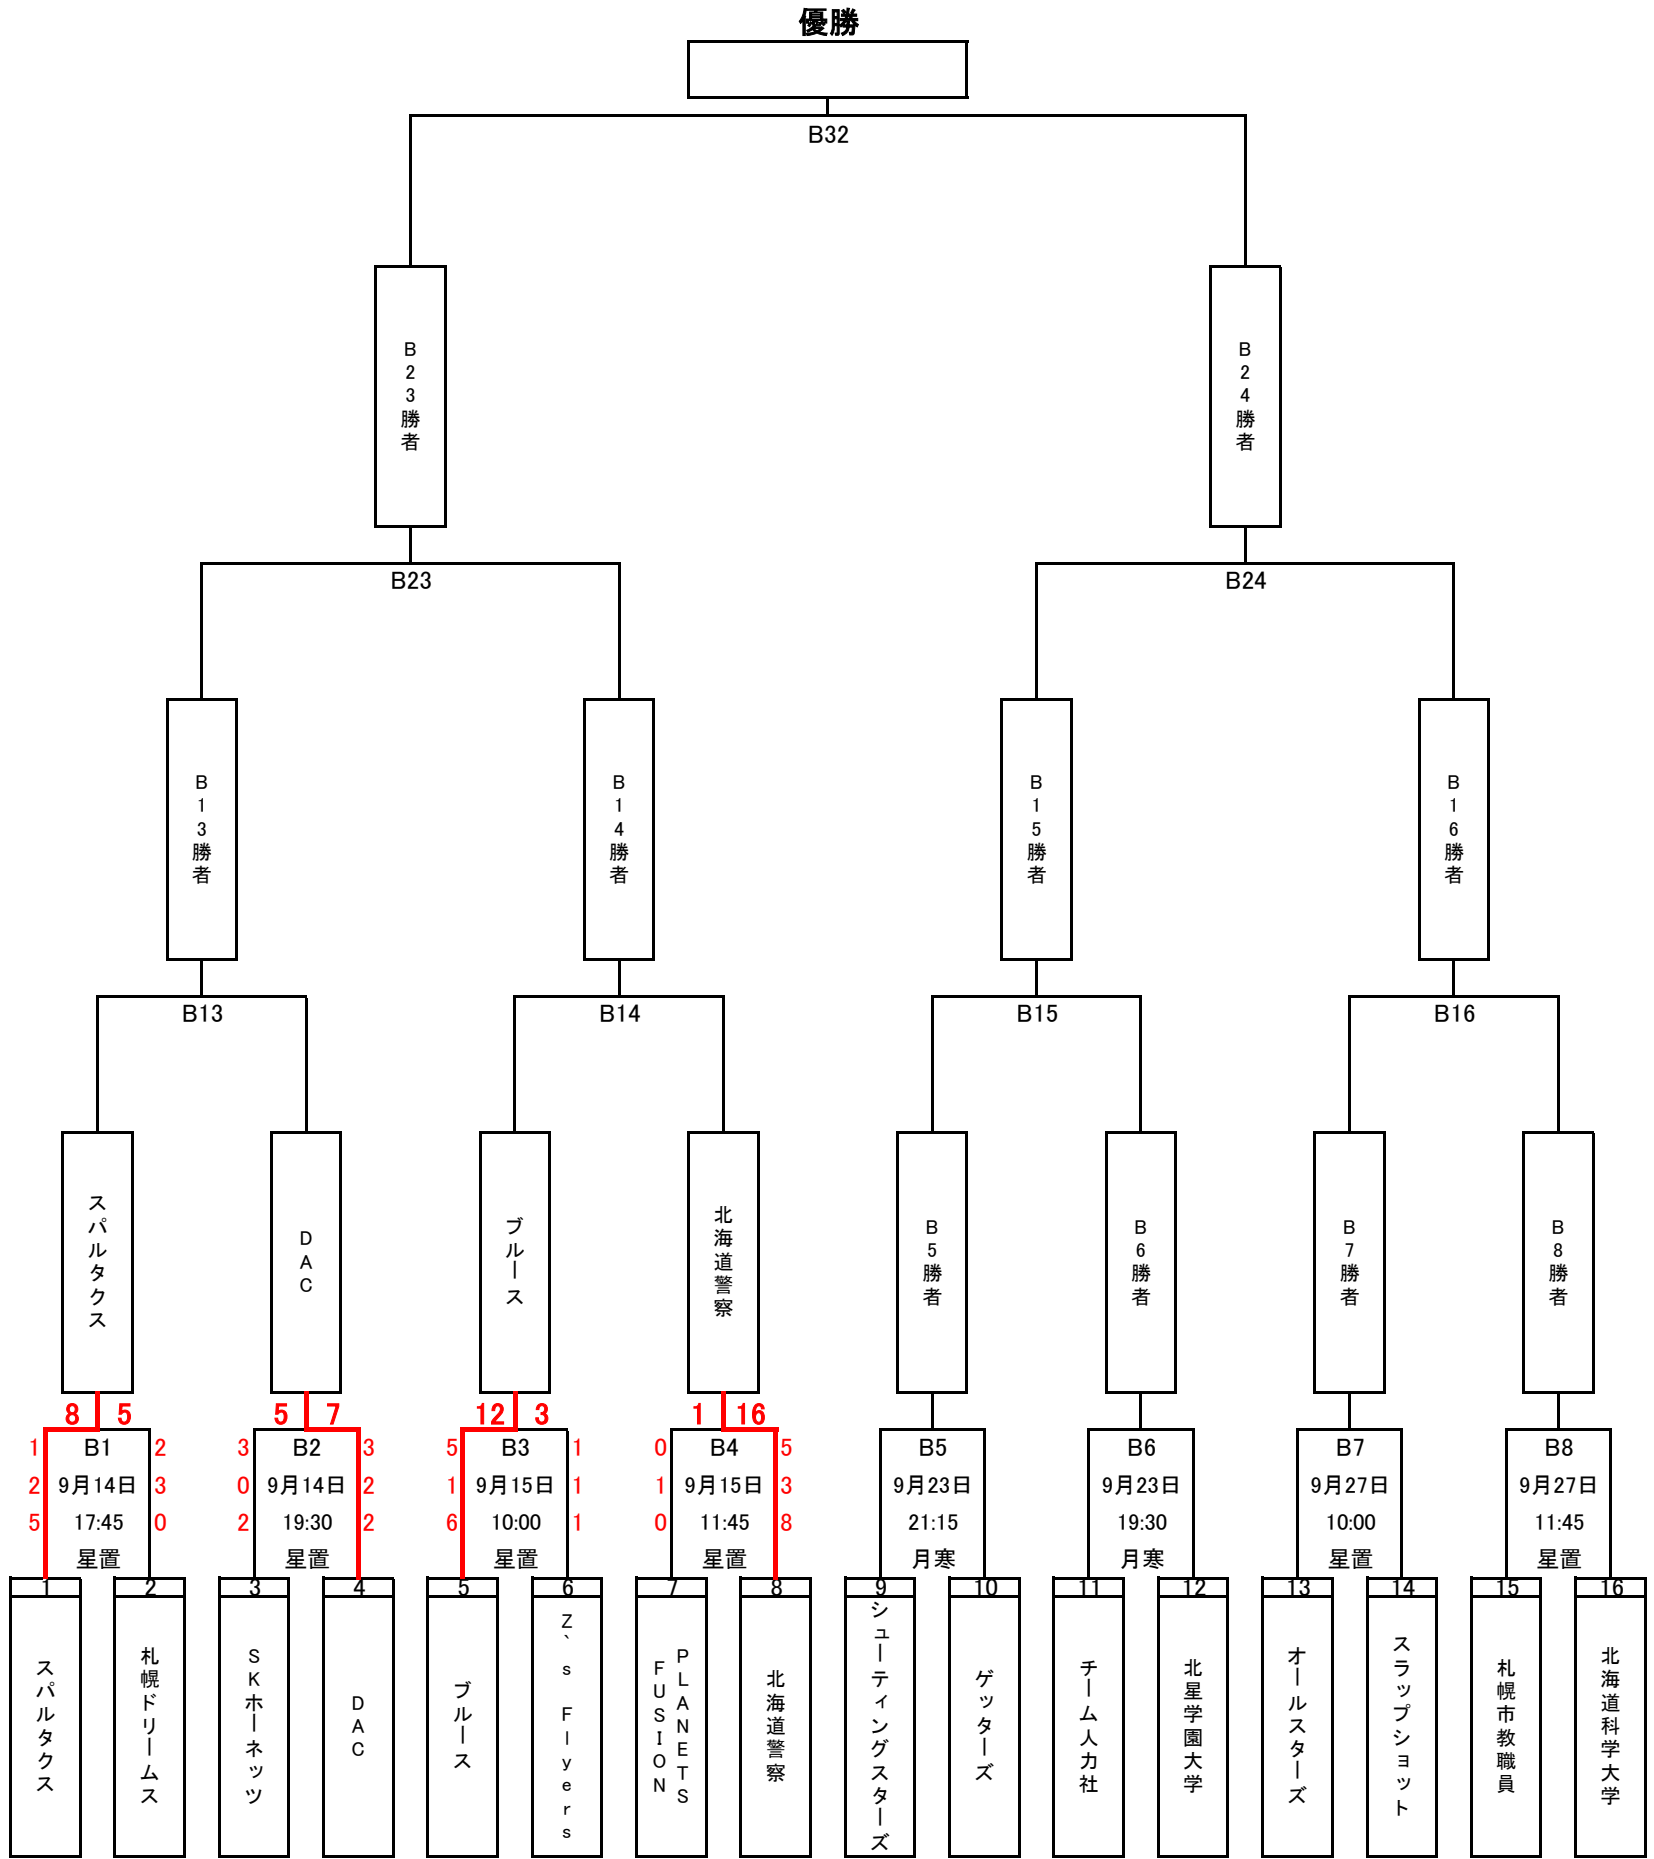

# 第40回札幌選手権トーナメント表 Bプール

1	2	3	4	5	6	7	8	9	10	11	12	13	14	15	16
8	5	5	7	12	3	1	16								
1	2	3	3	5	1	0	5								
2	3	0	2	1	1	1	3								
5	0	2	2	6	1	0	8								