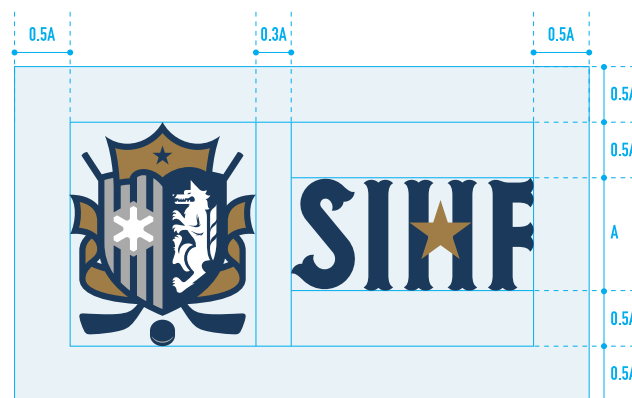

arica

VISUAL IDENTITY MANUAL

札幌アイスホッケー連盟ロゴマニュアル

エンブレム

- デザイン
- 保護エリア
- カラーシステム
- 最小規定サイズ
- 禁止事項例

マスコットロゴ

- デザイン
- カラーシステム

札幌のイラストレーション

- デザイン
- カラーシステム

2024.03.29

EMBLEM

エンブレム

デザイン
DESIGN

SINIF

保護エリア

MARGIN

レイアウト・プロポーション・余白・字間等全てを含めて、「札幌アイスホッケー連盟」のブランドイメージの統一を図る大事な要素です。

シンボルの同一性・独自性・視認性等に配慮し、十分に注意して使用してください。

カラーシステム
COLOR SYSTEM

背景が明るい(薄い)場合

フルカラーパターン

	DIC435 C:100 M:85 Y:48 K:20 R:7 G:18 B:59
	DIC620 C:43 M:53 Y:88 K:0 R:145 G:97 B:31
	DIC651 C:35 M:29 Y:28 K:0 R:165 G:156 B:150
	White C:0 M:0 Y:0 K:0 R:255 G:255 B:255

特色1色パターンA

	DIC435 C:100 M:85 Y:48 K:20 R:7 G:18 B:59
---	---

特色1色パターンB

	DIC620 C:43 M:53 Y:88 K:0 R:145 G:97 B:31
---	---

モノクロパターン

	BLACK C:0 M:0 Y:0 K:100 R:0 G:0 B:0
---	---

基本カラーは形と共に「札幌アイスホッケー連盟」のイメージを形成する大事な要素です。
ブランドイメージの同一性・独自性・視認性等を損なわないよう、使用に当たっては十分に配慮してください。