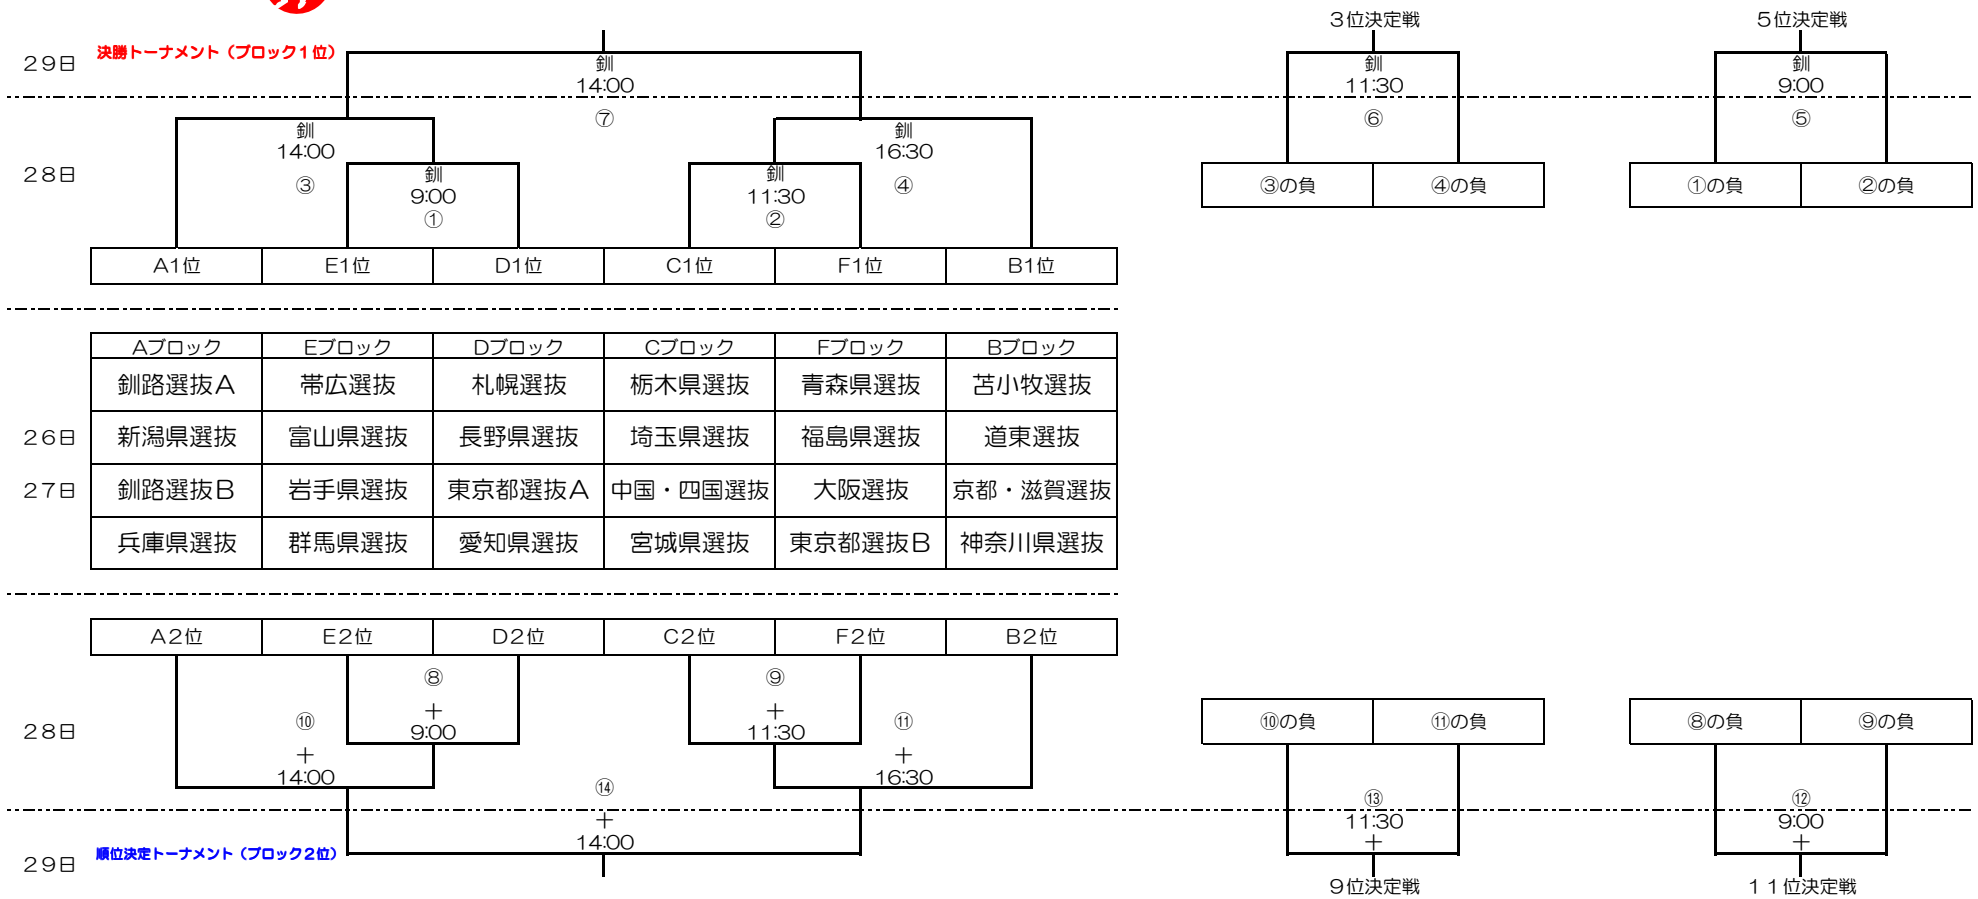

ALL JAPAN  
JUNIOR ICE HOCKEY  
TOURNAMENT  
IN KUSHIRO

# 第5回 全日本少年アイスホッケー大会(中学生・男子の部)